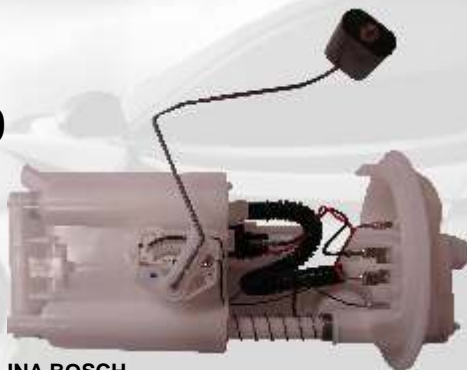

*OFERTA DEL MES

EN LA COMPRA DE \$10,000.00 EN LA LINEA BOSCH
LLEVATE LA PLAYERA CONMEMORATIVA
DEL MUNDIAL

HASTA AGOTAR EXISTENCIAS

OFERTAS

BOSCH

AUTOMOTIVE

\$ 50.56

F46022 FILTRO DE AIRE BOSCH VW Beetle
4Cil. 2.0L (99-05), Beetle 4 Cil. 1.8L (01-05),
Beetle Cabrio Sport 5Cil. 2.5L (06),
Jetta Tradeline Diesel 1.9L 4Cil.
(05-06) 9 457 949 714

***OFERTA EN TODOS LOS FILTROS
INCLUYE TODA LA LINEA**

\$ 718.75

B06928 BOMBA DE GASOLINA BOSCH
CON FILTRO GM BLAZER JIMMY 4x2 S SERIES
4x2 T SERIES 4x4 T, SERIES 4x4262
4.3L V6 (92-95); ASTRO,
SAFARI 262 4.3L V6 (92-96);
YUKON 350 5.7 L V8 (96);
CORVETTE 350 / 5.7L V8 (92-95),
IMPALA 350 5.7 L V8 (94-96),
KODIAK 366 6.0L V8 (90-96)
SUBURBAN C20 / 2500 454 / 7.4L (94-96)

***OFERTA EN TODAS LAS BOMBAS
INCLUYE TODA LA LINEA**

\$ 1,265.00

B08033 BOMBA DE GASOLINA BOSCH
COMPLETA CON FLOTADOR
PEUGEOT 206 1.6 (02-04)

***OFERTA EN TODAS LAS BOMBAS
INCLUYE TODA LA LINEA**

\$ 22.00

F96121 FILTRO DE ACEITE BOSCH
Chrysler Atos by Dodge 2000-2004
9 451 103 250

***OFERTA EN TODOS LOS FILTROS
INCLUYE TODA LA LINEA**

**OFERTAS
BOSCH**

F55789 FILTRO DE GASOLINA BOSCH GM
 Venture, Malibú, Sunfire (97-98),
 Cavalier (95-98),
 Lumina (95-96), Z24 (90-98)