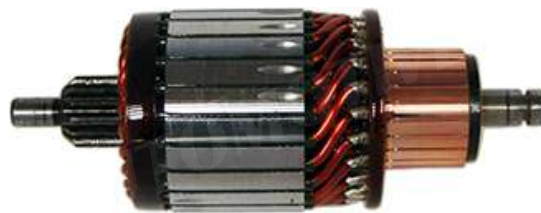

AGOSTO 2018

Lo nuevo llegó!

CLAVE:
A53400

ALTERNADOR BOSCH VOLKSWAGEN JETTA 2.0L 11-15, SHARAN 1.8L T 00-08, PASSAT 3.6L FSI 06-09, CRAFTER 50 2.5L TDI 06-11, PASSAT 2.0L TSI 06-08, JETTA 1.9L TDI 05-06, JETTA 2.0L TDI 11-16, PASSAT 2.0L TSI 08-10, GOLF V 2.0 GTI 06-08, SEAT ALHAMBRA 2.8L 00-10, ALHAMBRA 1.8L T 00-10. **NO. PRODUCTO: 0986045340**

CLAVE:
A24310

ARMADURA BOSCH MARCHA EUROVAN DIESEL TDI 1.9L 2006→, BORA TDI (DIESEL) 1.9L TRANSMISIÓN DSG (07-...); EUROVAN TDI, JETTA TDI 1.7KW; JETTA TDI VW 02Z11023F; JETTA 1.9, 2L TDI; BORA TDI 1.9L 07=>. **NO. PRODUCTO: 1004011243**

CLAVE:
B14907

BALATAS AUTOPAR TRASERA DUCATO 08-12, PEUGEOT MANAGER 09-12. **NO. PRODUCTO: BS 8690-D1490**

CLAVE:
BP1098

BALATAS PAGID DELANTERAS FIAT DUCATO 06-13. 24466 T2201. **NO. PRODUCTO: 355019901**

CLAVE:
K23695

KIT DE CLUTCH VALEO (DISCO Y PLATO) CHEVROLET TRAX 4CIL 1.8L DOHC 2013=>. 623357233 **NO. PRODUCTO: 822369**

CLAVE:
FB0054

FOCO HELLA BLACK EDITION 12V 2W BA 9S ESFERICO. **NO. PRODUCTO: 0053 B**